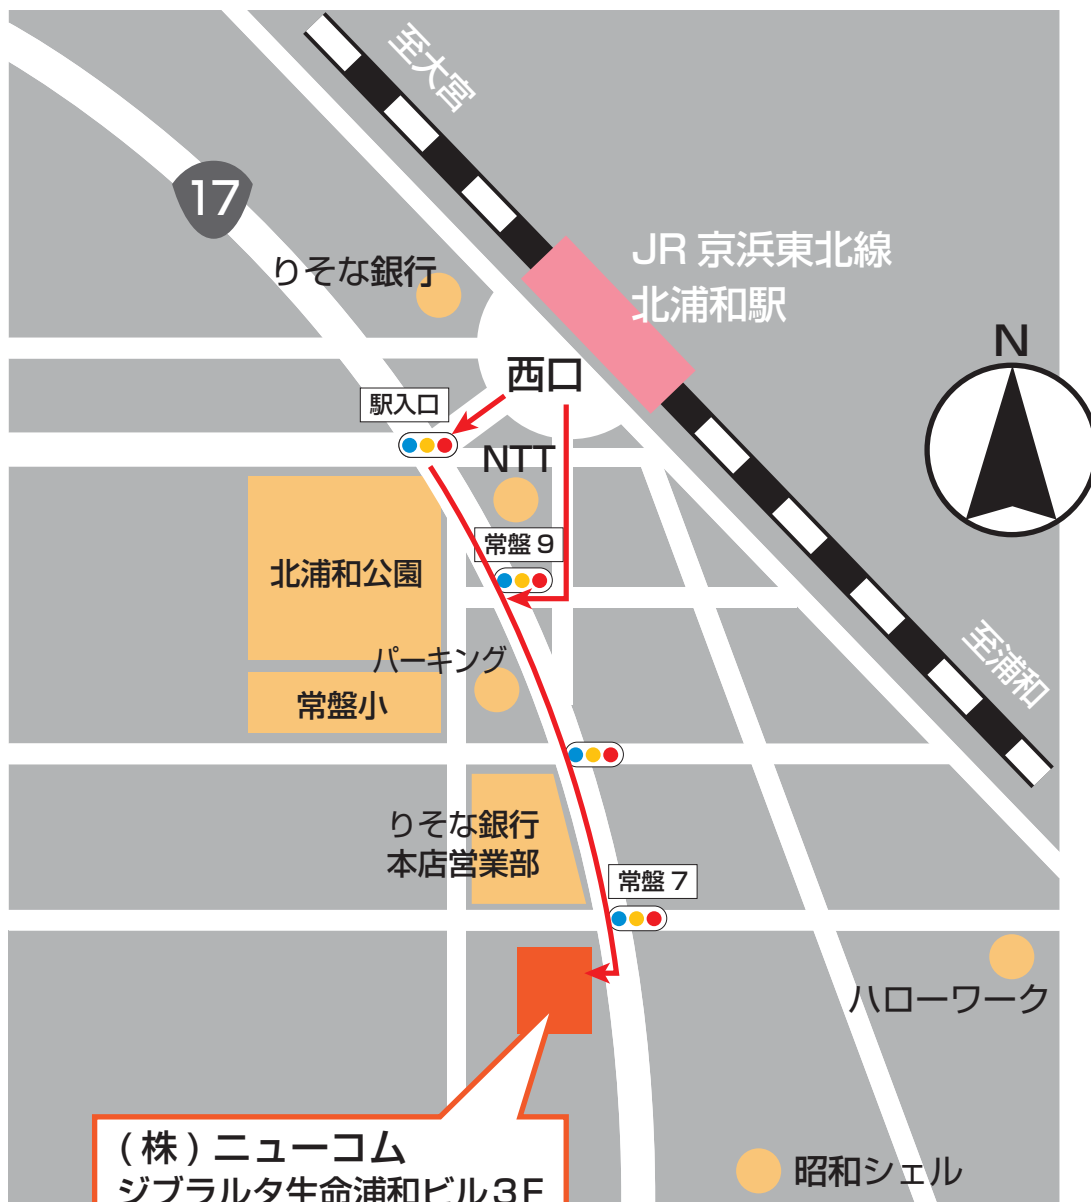

# (株)ニューコム本社所在地

Google Map より

※ JR 京浜東北線 北浦和駅 西口から徒歩 9 分