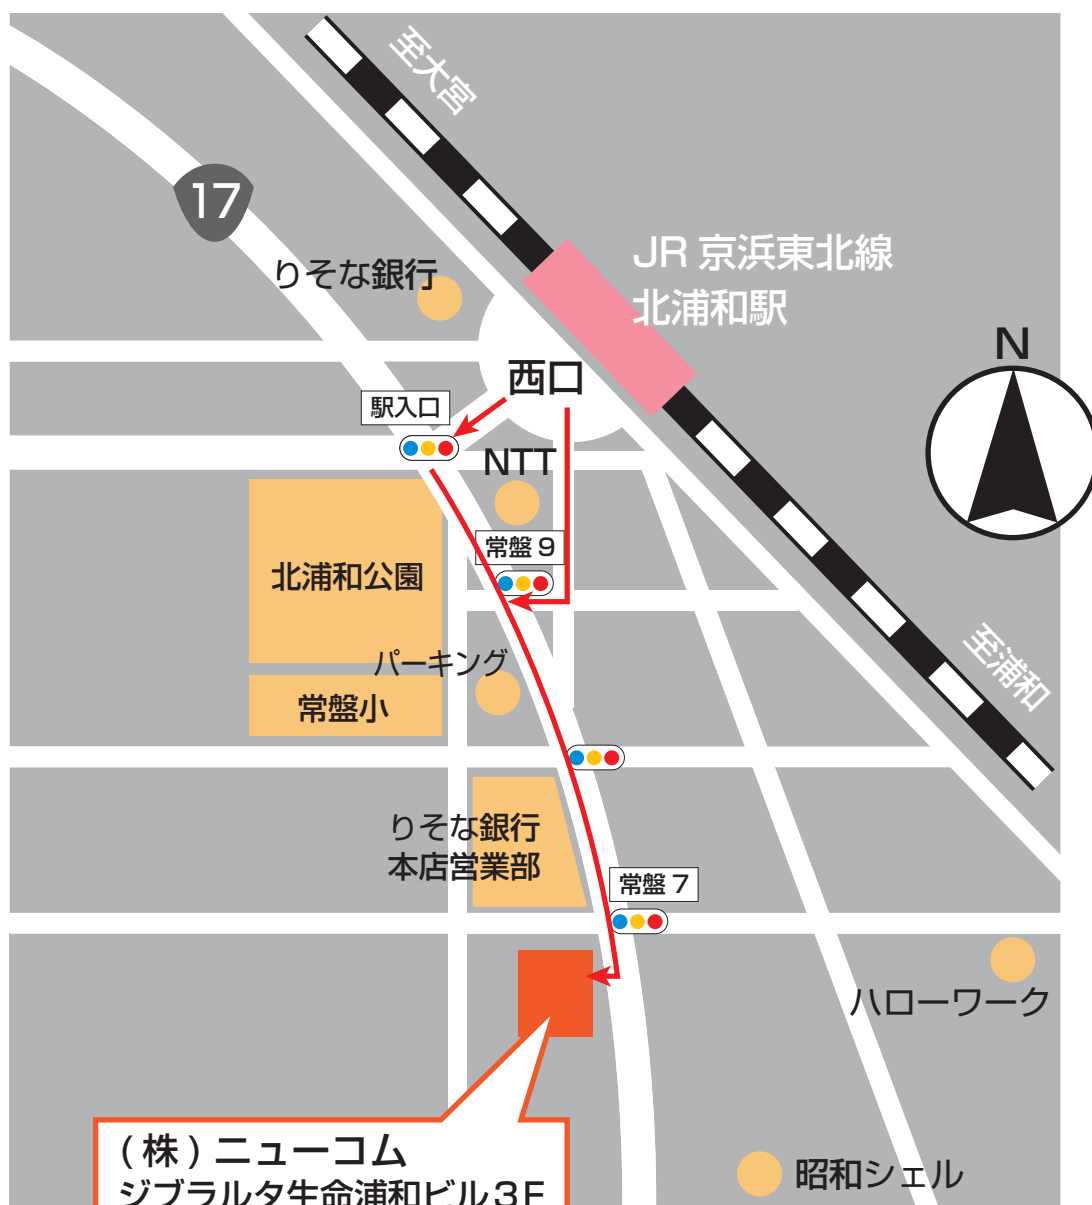

(株)ニューコム本社所在地

Google Map より

※ JR 京浜東北線 北浦和駅 西口から徒歩 9 分